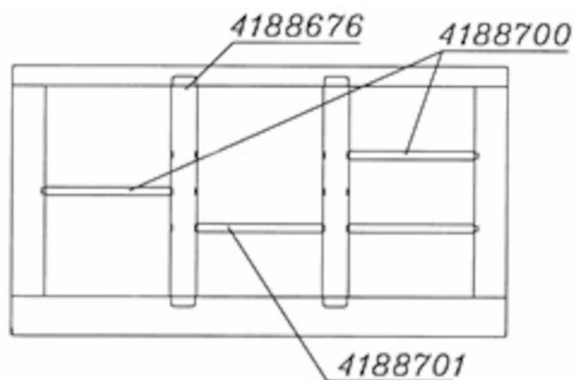

## Mellanlist Metos Proff DL1200 (554\*64mm)

DL1200 GN-mellanlist för 1200 brunnar. Behövs med GN 1/1,  
GN 1/2 och GN 1/3 kantiner..

## Mellanlist Metos Proff DL1200 (554\*64mm)

Bredd mm	554
Djup mm	64
Höjd mm	10
Paketvolym	0,01
Volymenhet	m3
Paketvolym	0,01 m3
Längd på förpackning	0
Bredd på förpackning	0
Höjd på förpackning	0
Förpackningsstorlek	cm
Dimensioner på förpackning (LxBxH)	0x0x0 cm
Nettovikt	0,5
Nettovikt med ental	0,5 kg
Bruttovikt	0,5
Vikt inkl. emballage	0,5 kg
Viktenhet	kg