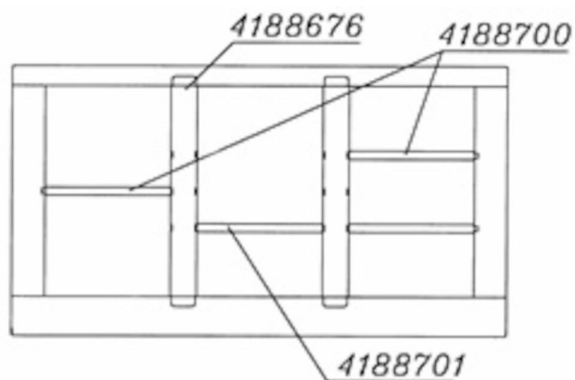

Støtteskinne Kort, Mot Kanten Metos Proff Ds, 317X20Mm

GN-deleskinne mellom brønnen og deleskinnen. for GN 1/2
eller GN 1/3..

Støtteskinne Kort, Mot Kanten Metos Proff Ds, 317X20Mm

Bredde mm	317
Dyp mm	20
Høyde mm	10
Pakkevolum inkl. emballasje	0,01
Volumenhet	m3
Pakkevolum	0,01 m3
Lengde på forpakning	0
Bredde på forpakning	0
Høyde på forpakning	0
Forpakkingsstørrelse	cm
Transport mål (LxDxH)	0x0x0 cm
Netto vekt	0,5
Net weight with unit	0,5 kg
Bruttovekt	0,5
Vekt inkl. emballasje	0,5 kg
Vektenhet	kg