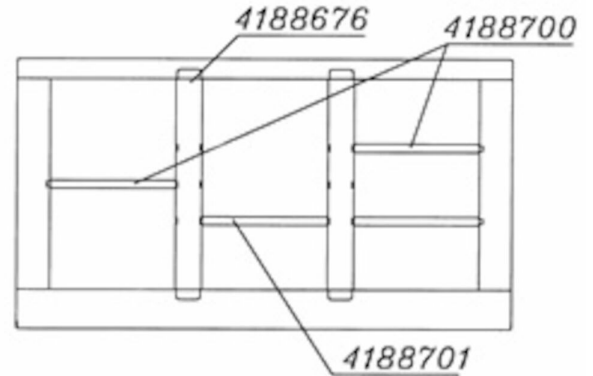

Väliripa, uusi lukittuva Metos Proff DM 310*20 mm

DM-väliripa toimii GN-jakajana altaan välilistojen (DL1200) välissä. Yhdellä välirivillä ja lisävarusteena saatavilla välilistoilla (DL1200) saa tilan esimerkiksi kahdelle GN1/2-astialle.

- ruostumatonta terästä, konepestävissä
- sopii ennen 02/2019 valmistettuihin Metos Proff, Nova, Corona ja Drop- in -mallisiin altaisiin

LISÄVARUSTEET (tilattava erikseen):

- DL1200 välilista

Väliripa, uusi lukittuva Metos Proff DM 310*20 mm

| | |
|--------------------------|----------|
| Tuotteen leveys mm | 310 |
| Tuotteen syvyys mm | 20 |
| Tuotteen korkeus mm | 10 |
| Pakkauksen tilavuus | 0,01 |
| Tilavuuden yksikkö | m3 |
| Pakkauksen tilavuus | 0,01 m3 |
| Pakkauksen leveys | 0 |
| Pakkauksen syvyys | 0 |
| Pakkauksen korkeus | 0 |
| Pakkausmitan yksikkö | cm |
| Pakkauksen mitat (LxSxK) | 0x0x0 cm |
| Nettopaino | 0,01 |
| Nettopaino | 0,01 kg |
| Bruttopaino | 0,01 |
| Pakkauksen paino | 0,01 kg |
| Painon yksikkö | kg |