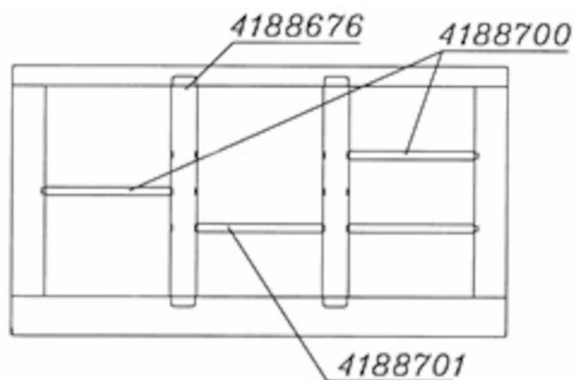

List, ny, med lås Metos Proff DM 310*20 mm

GN-list mellan två breda mellanlister. För GN 1/2 och GN 1/3..

List, ny, med lås Metos Proff DM 310*20 mm

Bredd mm	310
Djup mm	20
Höjd mm	10
Paketvolym	0,01
Volymenhet	m3
Paketvolym	0,01 m3
Längd på förpackning	0
Bredd på förpackning	0
Höjd på förpackning	0
Förpackningsstorlek	cm
Dimensioner på förpackning (LxBxH)	0x0x0 cm
Nettovikt	0,01
Nettovikt med ental	0,01 kg
Bruttovikt	0,01
Vikt inkl. emballage	0,01 kg
Viktenhet	kg