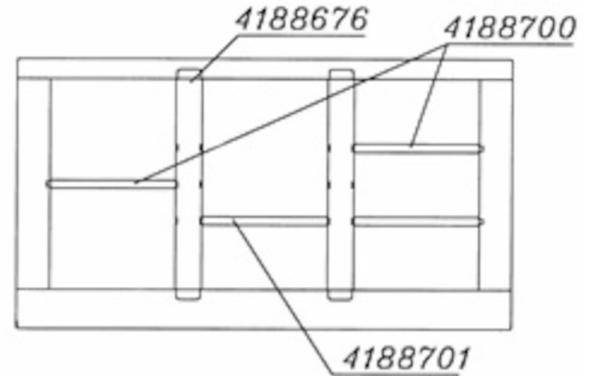

GN-jakajapaketti Metos Proff 1200

GN-jakajapaketti 1200 sisältää kaksi DL1200-välilistaa, kolme DS-väliripaa ja yhden DM-välirivan. Välilistan ja väliripojen avulla altaan saa jaettua pienemmille GN-astioille sopivaksi.

- sopii GN3/1-altaalle
- ruostumatonta terästä, konepestävissä
- sopii ennen 02/2019 valmistettuihin Metos Proff, Nova, Corona ja Drop-in -mallisiin altaisiin

TOIMITUKSEEN SISÄLTYY:

- kaksi DL1200-välilistaa, kolme DS-väliripaa ja yhden DM-välirivan

GN-jakajapaketti Metos Proff 1200

Pakkauksen tilavuus	0
Pakkauksen tilavuus	0
Pakkauksen leveys	0
Pakkauksen syvyys	0
Pakkauksen korkeus	0
Pakkauksen mitat (LxSxK)	0x0x0
Nettopaino	0,01
Nettopaino	0,01 kg
Bruttopaino	0,01
Pakkauksen paino	0,01 kg
Painon yksikkö	kg