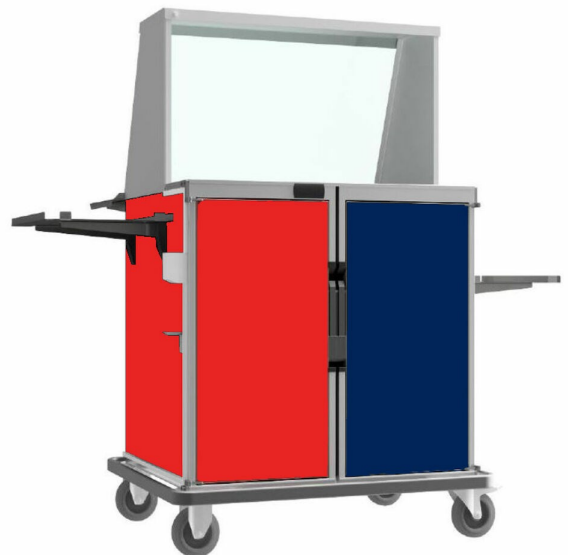

Matserveringsvagn Metos Thermobox Easy 2 Serve CE240

Metos Thermobox Easy 2 Serve CE240, en vagn med bra isolering. Delen till vänster har ett inbyggt aktivt kylsystem med hög driftsäkerhet som kyler ner boxen till önskad temperatur. Temperaturen regleras enkelt till önskad nivå och avläses via en digital kontrollenhet. Delen till höger har ett avancerat värmesystem med extremt hög driftsäkerhet som värmer upp boxen till önskad temperatur. Temperaturen regleras enkelt och avläses via en digital kontrollenhet. Insidan är helt i rostfritt med pressade gejdrar utan några skarvar. Isolerade med polyuretan, som expanderar under gögt tryck och förenar de yttre och inre behållarna till en stark och välisolerad enhet.

- neutral bordsskiva
- övre del med ljus
- rostfritt stålbricka står på baksidan och i slutet
- kapacitet 8 + 8 GN 1/1, 80 mm avstånd

Teknisk Fakta: Ytterväggar: ABS plast Innerbehållare: Helsvetsad behållare i rostfritt stål. Inermått C: B:330 D:540 H:670 Inermått E: B:330 D:540 H:670 Gejdrar: Rostfria, pressade ur innerbehållaren, gejder avstånd 80mm Isolering: Polyuretanskum 35-85mm Dörr:Interiör gjord av rostfritt stål. Exteriör i ABS-plast Hjulvagn: 4x Ø 125 mm hjul, två med bromsar och två fasta Vagnsram: Galvaniserat stål belagt med PVC C: Peltier kylning med digital temperaturreglering. Temperatur området +1°C...+9°C E: Statisk uppvärmning. oändligt justerbart temperaturområde +30°C...+90°C. Folieelement, Isoleringsklass IP44 Rekommenderas att förvärma i 30 minuter innan vagnen fyllas.