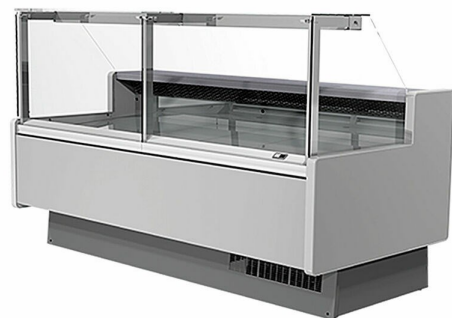

Delimonter Metos newZita Mini 2500 V

Enkel, rektangulær konstruksjon tilpasset forskjellige typer interiørdesignløsninger. De rette flatene reduserer refleksjon og refleksjon og får varene i stativet til å se gode ut

- beregnet for kortvarig lagring av produkter, som smørbrød, tapasretter og salater
- åpen for selgerens side
- lett å fylle på gjenstander i stativet fra kjøleskapet
- produktene oppbevares kaldt i kjøleskapet i rustfritt stål
- 280 mm bred arbeidsbenk i rustfritt stål på selgersiden som gir plass til for eksempel skjæring eller emballering av varer
- stativets displaybase og sokkler er laget av rustfritt stål
- panelene (front- og sidevegger) grå laminat
- energieffektive LED-lys i øvre del av stativet fremhever utsatte varer
- utstyrt med kjølevifte, samt digital termostat og termometer
- temperaturområdet til produktet i stativet er $-1\text{ }^{\circ}\text{C}$ $+5\text{ }^{\circ}\text{C}$ når omgivelsestemperaturen maksimalt er $+25\text{ }^{\circ}\text{C}$ og fuktigheten er 60% RF (temperatur / fuktighetsklasse 3M1)
- Polyuretanramme, som gir god isolasjon
- utstyrt med egen kompressor

Delimonter Metos newZita Mini 2500 V

Produktkapasitet	572 liter
Bredde mm	2580
Dyp mm	948
Høyde mm	1190/1210
Pakkevolum inkl. emballasje	2,977
Volumenhet	m ³
Pakkevolum	2,977 m ³
Lengde på forpakning	259
Bredde på forpakning	95
Høyde på forpakning	121
Forpakkingsstørrelse	cm
Transport mål (LxDxH)	259x95x121 cm
Netto vekt	222
Net weight with unit	222 kg
Bruttovekt	351
Vekt inkl. emballasje	351 kg
Vektenhet	kg
Tilkoblingseffekt kW	0,91
Sikringsstørrelse A	16
Spenning V	230
Antall faser	1NPE
Frekvens Hz	50
Type elektrisk tilkobling	Stikkontakt
Elektrisk tilkobl. høyde mm	50
Avløp, diam.	32
Kjøleeffekt W	858
Kjølemedie	R290
Mengde kjølemedie g	150
Støynivå dB	60