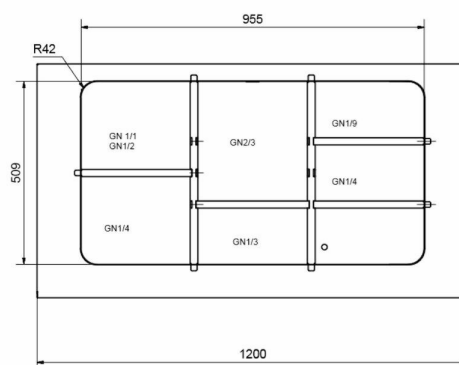

Inndelingskinner pakke

GN3/1 Metos BM 1200

2 lange skillevegger og 3+1 korte skillevegger. For GN3/1 brønn

- tåler vask i oppvaskmaskin
- bare rustfritt stål
- passer til servantmodellene Metos Proff, Nova, Corona og Drop-in produsert etter 02/2019
- GN-beholdere er ikke inkludert

Inndelingskinner pakke GN3/1 Metos BM 1200

Pakkevolum inkl. emballasje	0,005
Volumenhet	m ³
Pakkevolum	0,005 m ³
Lengde på forpakning	0,5
Bredde på forpakning	0,1
Høyde på forpakning	0,1
Forpakkingsstørrelse	m
Transport mål (LxDxH)	0,5x0,1x0,1 m
Netto vekt	1,05
Net weight with unit	1,05 kg
Bruttovekt	1,2
Vekt inkl. emballasje	1,2 kg
Vektenhet	kg
Funksjon	Kald+varm
GN størrelse	GN 3/1