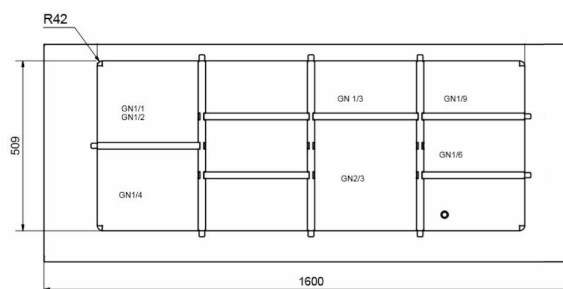

# Inndelingskinner pakke

## GN4/1 Metos BM 1600

Tre lange skillevegger og tre korte skillevegger for mellom og tre korte skillevegger for siden. For GN4/1 brønn

- tåler vask i oppvaskmaskin
- bare rustfritt stål
- passer til servantmodellene Metos Proff, Nova, Corona og Drop-in produsert etter 02/2019
- GN-beholdere er ikke inkludert

## Inndelingskinner pakke GN4/1 Metos BM 1600

Pakkevolum inkl. emballasje	0,005
Volumenhet	m <sup>3</sup>
Pakkevolum	0,005 m <sup>3</sup>
Lengde på forpakning	0,5
Bredde på forpakning	0,1
Høyde på forpakning	0,1
Forpakkingsstørrelse	m
Transport mål (LxDxH)	0,5x0,1x0,1 m
Netto vekt	1,58
Net weight with unit	1,58 kg
Bruttovekt	1,7
Vekt inkl. emballasje	1,7 kg
Vektenhet	kg
Funksjon	Kald+varm
GN størrelse	GN4/1