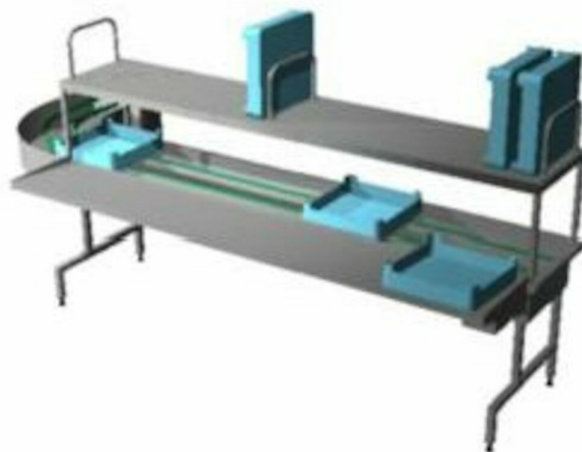

Disksorteringsenhet Metos Easy Clean 6A V-H 90°

Sorteringsenhet Metos Easy Clean 6 H-V 90°

- sorteringsenhet for 6 kurver med transportør
 - transportør fram til oppvaskmaskin
 - transportretning høyre-venstre
 - kurvene forflyttes med lydløs og lett rengjørbar dobbelrundreim
 - rampespyling
 - stor sileske som tømmes fra utsiden av bassenget
 - overhulle for tomkurver med justering i høyde og dybde
 - sorteringsdelen kan løftes bort for å bedre komme til i bassenget ved rengjøring
 - drivelementet kan løftes opp ved grundigere rengjøring
- tilleggsutstyr:
- spylepistol, artikkelnr. 4197996/ med slangetrommel, artikkelnr. 4551900
 - blandebatteri m/termostat for spylepistol, artikkelnr. 4552034, alt. blandingsventil, artikkelnr. 4552036
 - forvaskesone, ferskvannsdrevet, artikkelnr. 4197993
 - trykkstigningspumpe til forspyling, artikkelnr. 4218417
 - styring til forvaskesone på rett seksjon, artikkelnr. 4197018
 - timer for rampespyling, artikkelnr. 4197024
 - styring til trykkstigningspumpe, artikkelnr. 4197027
 - kontakter for innmatingstransportør, artikkelnr. 4196932
 - timerstyrt rampespyling, artikkelnr. 4218421
 - sorteringshulle for 4 kurver, artikkelnr. 4218403
 - integrasjonsdeler for PRM 60, artikkelnr. 4208120
 - integrasjonsdeler for PRM 90, artikkelnr. 4208130