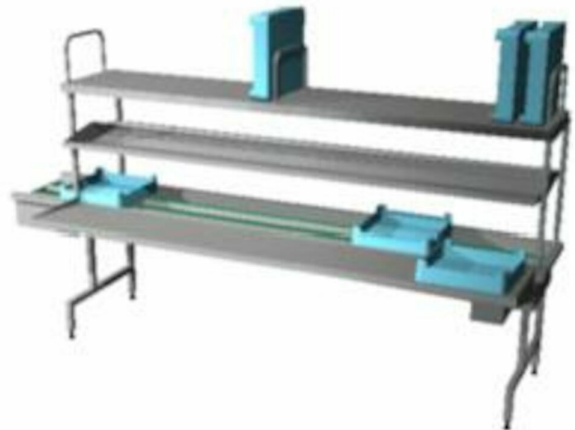

# Disksorteringsenhet Metos Easy Clean 6A H-V restaurang

Sorteringsenhet för 6 korgar med transportör. Transportör fram till diskmaskin

- transportriktning höger-vänster
- korgarna förflyttas med ljudlös och lätt rengörbar dubbelrundrem
- rampspolning
- stor sillåda som tömmes från utsidan av bassängen
- sorteringsdelen kan lyftas bort för att bättre komma åt bassängen vid rengöring
- sorteringshylla
- drivelementet kan lyftas upp vid grundligare rengöring

## Disksorteringsenhet Metos Easy Clean 6A H-V restaurang

Produktkapasitet	för 6 korgar
Bredd mm	3650
Djup mm	1105
Höjd mm	870/1685
Paketvolym	10,049
Volymenhet	m <sup>3</sup>
Paketvolym	10,049 m <sup>3</sup>
Längd på förpackning	380
Bredd på förpackning	123
Höjd på förpackning	215
Förpackningsstorlek	cm
Dimensioner på förpackning (LxBxH)	380x123x215 cm
Nettovikt	160
Nettovikt med ental	160 kg
Bruttovikt	220
Vikt inkl. emballage	220 kg
Viktenhet	kg
Anslutningseffekt kW	0,2
Spänning V	400
Antal faser	3PE
Frekvens Hz	50
Typ av anslutning	Flexibel
Anslutningspunkt höjd mm	500
Kallvatten diameter	1/2"
Kallvatten, flöde l/min	20
Kallvatten, min tryck kPa	300
Kallvatten, anslutningshöjd mm	800
Varmvatten, diameter	1/2"
Varmvatten, flöde l/min	20

## Disksorteringsenhet Metos Easy Clean 6A H-V restaurang

Varmvatten, höjd mm	800
Avlopp, diameter	38
Avlopp, flöde l/s	3
Avlopp, höjd mm	50