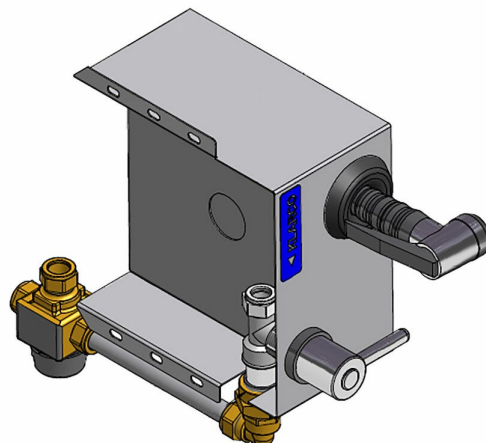

Metos PRM spolenhet Mini med anslutningsslang

spylenhet Mini

- inkl. stengekran og blandebatteri m/termostat
- plassering under forbindelsesplan

Metos PRM spolenhet Mini med anslutningsslang

Pakkevolum inkl. emballasje	0,01
Volumenhet	m3
Pakkevolum	0,01 m3
Lengde på forpakning	0
Bredde på forpakning	0
Høyde på forpakning	0
Transport mål (LxDxH)	0x0x0
Netto vekt	0,01
Net weight with unit	0,01 kg
Bruttovekt	0,01
Vekt inkl. emballasje	0,01 kg
Vektenhet	kg
Kaldt vann diam.	3/4"
Kaldt vann, mengde l/min	8
Kaldt vann, min trykk kPa	300
Varmt vann, diam.	3/4"
Varmt vann, mengde l/min	8