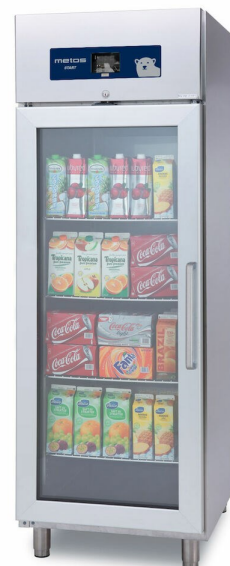

Erillishintaan saatavat lisävarusteet:

- lisähyllyt,