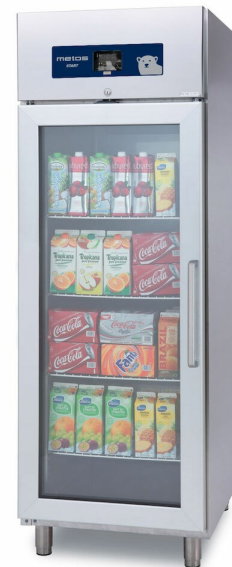

- EVJ touchpanel med stort display som viser store, tydelige tall,

- Innstilte temperaturer kan justeres, også min./max.

- Mulighet for å lagre opptil 3 alarmer, enheten gir de kritiske temperaturverdiene og varigheten av alarmen

- Alarm for åpen dør

- Mulighet for ekstrakjøling-funksjon, kompressor kjøler i 30 min. etter at skapet er fylt opp.

- Utførelse i rustfritt stål inn- og utvendig

- Avrundede hjørner innvendig forenkler rengjøring av skapet

- Innbygget smeltevannsfordamper, plassert utenfor kjølt del av skapet, dette øker skapets nettokapasitet og forenkler rengjøring innvendig

- Skapets øvre panel er utstyrt med hengsler som forenkler rengjøring av kondensatoren.

- Elektronisk temperatur og avrimingskontroll, manuell avriming kan startes via kontrollpanelet

- 82mm CFC-fri isolasjon

- R290 kjølemedium HFCF-fritt

- Hermetisk luftkondensert kompressor i øvre del av skapet

- 4 stk GN2/1-650*530mm rishyller i rustfritt stål

- hyllene kan lett løsnes for rengjøring, justering med 50 mm mellomrom

- Låsbar selvlukkende dør som forblir åpen om åpningsvinkelen overstiger 90°

- Venstrehenglset dør, kan hengslses om

- Dørens tetningslist er lett å løsne for rengjøring

- Automatisk innvendig belysning

- Stabile, justerbare ben i rustfritt stål *** Ekstra tilbehør (pristillegg):

- Ekstra hyller og geiderskinner (par)

- hjul, fotpedal og rustfri sokkel