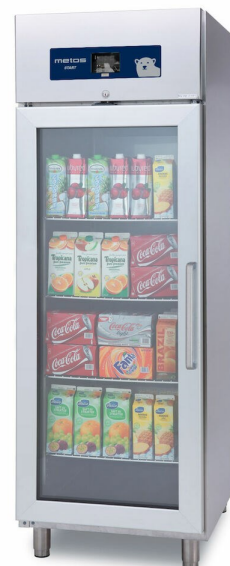

Kylskåp Metos Start MG70L TNV HP R290 med glasdörr

Förvaringstemperatur: +2°C+10°C. Omgivningens temperatur +15°C... +32°C

- EVJ pekkontroll med stor display med siffror maximal storlek på 30 mm, möjlighet att justera inställda temperaturer
- möjlighet att välja 30 minuters fortgående funktion för kompressorn tex i samband med att skåpet fyllts
- rostfritt utvändigt och invändigt
- rundade innerhörn underlättar rengöring av skåpet
- förångaren har placerats utanför skåpets inre, vilket ger störrenyttvolym samt underlättar rengöring av skåpets innertak
- skåpets övre panel är utrustad med gångjärn vilket underlättar rengöring av kondensorn
- automatisk avfrostning och tövattentork, det är även möjligt att starta manuell avfrostning via styrpanelen
- 75 mm CFC- och HCFC -fritt kylmedia och isoleringsmaterial
- hermetiskt tillslutet luftkylt kylaggregat i skåpets övre del
- 4 st GN 2/1- 650*530 mm gallerhyllor i rostfritt stål
- hyllorna kan lätt avlägsnas för rengöring, justering med 50 mm mellanrum
- låsbar självslutande dörr som blir öppen om öppningsvinkeln överstiger 90°
- vänsterhängd glasdörr vars hänthet lätt kan bytas
- dörrens tätning lätt att avlägsna för rengöring
- automatisk innerbelysning
- stabila, justerbara ben i rostfritt stål

Extra tillbehör, ingår ej i priset:

- extra hyllor, hyllgejderpar, hjul

Kylskåp Metos Start MG70L TNV HP R290 med glasdörr

Produktkapasitet	617 liter
Bredd mm	700
Djup mm	830
Höjd mm	2080
Nettovolym l	490 liter enligt EN16825
Paketvolym	1,449
Volymenhet	m3
Paketvolym	1,449 m3
Längd på förpackning	74
Bredd på förpackning	89
Höjd på förpackning	220
Förpackningsstorlek	cm
Dimensioner på förpackning (LxBxH)	74x89x220 cm
Nettovikt	127
Nettovikt med ental	127 kg
Bruttovikt	140
Vikt inkl. emballage	140 kg
Viktenhet	kg
Anslutningseffekt kW	0,27
Säkringsstorlek A	10
Spänning V	230
Antal faser	1NPE
Frekvens Hz	50
Kapslingsklass (IP)	X4
Typ av anslutning	Stickkontakt
Kyleffekt W	345
Kylmedium	R290
Kylmedium, mängd g	51
Ljudnivå dB	48