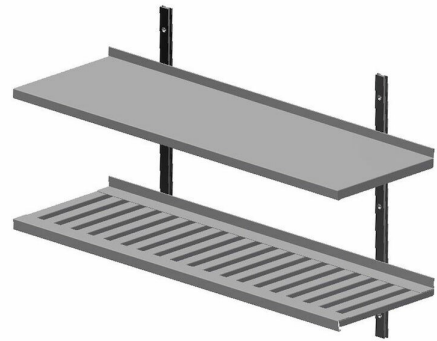

# Metos Seinähyllystö

## 1000x300

Ruostumatonta terästä. Yksi 1000x300 mm tasohylly

- yksi 1000x300 mm ritalähylly
- neljä hyllynkantainta, pituus 297 mm
- kaksi säätölistaa, pituus 600 mm

## Metos Seinähyllystö 1000x300

Tuotteen leveys mm	1000
Pakkauksen tilavuus	0,037
Tilavuuden yksikkö	m3
Pakkauksen tilavuus	0,037 m3
Pakkauksen leveys	105
Pakkauksen syvyys	35
Pakkauksen korkeus	10
Pakkausmitan yksikkö	cm
Pakkauksen mitat (LxSxK)	105x35x10 cm
Nettopaino	11,94
Nettopaino	11,94 kg
Bruttopaino	11,94
Pakkauksen paino	11,94 kg
Painon yksikkö	kg